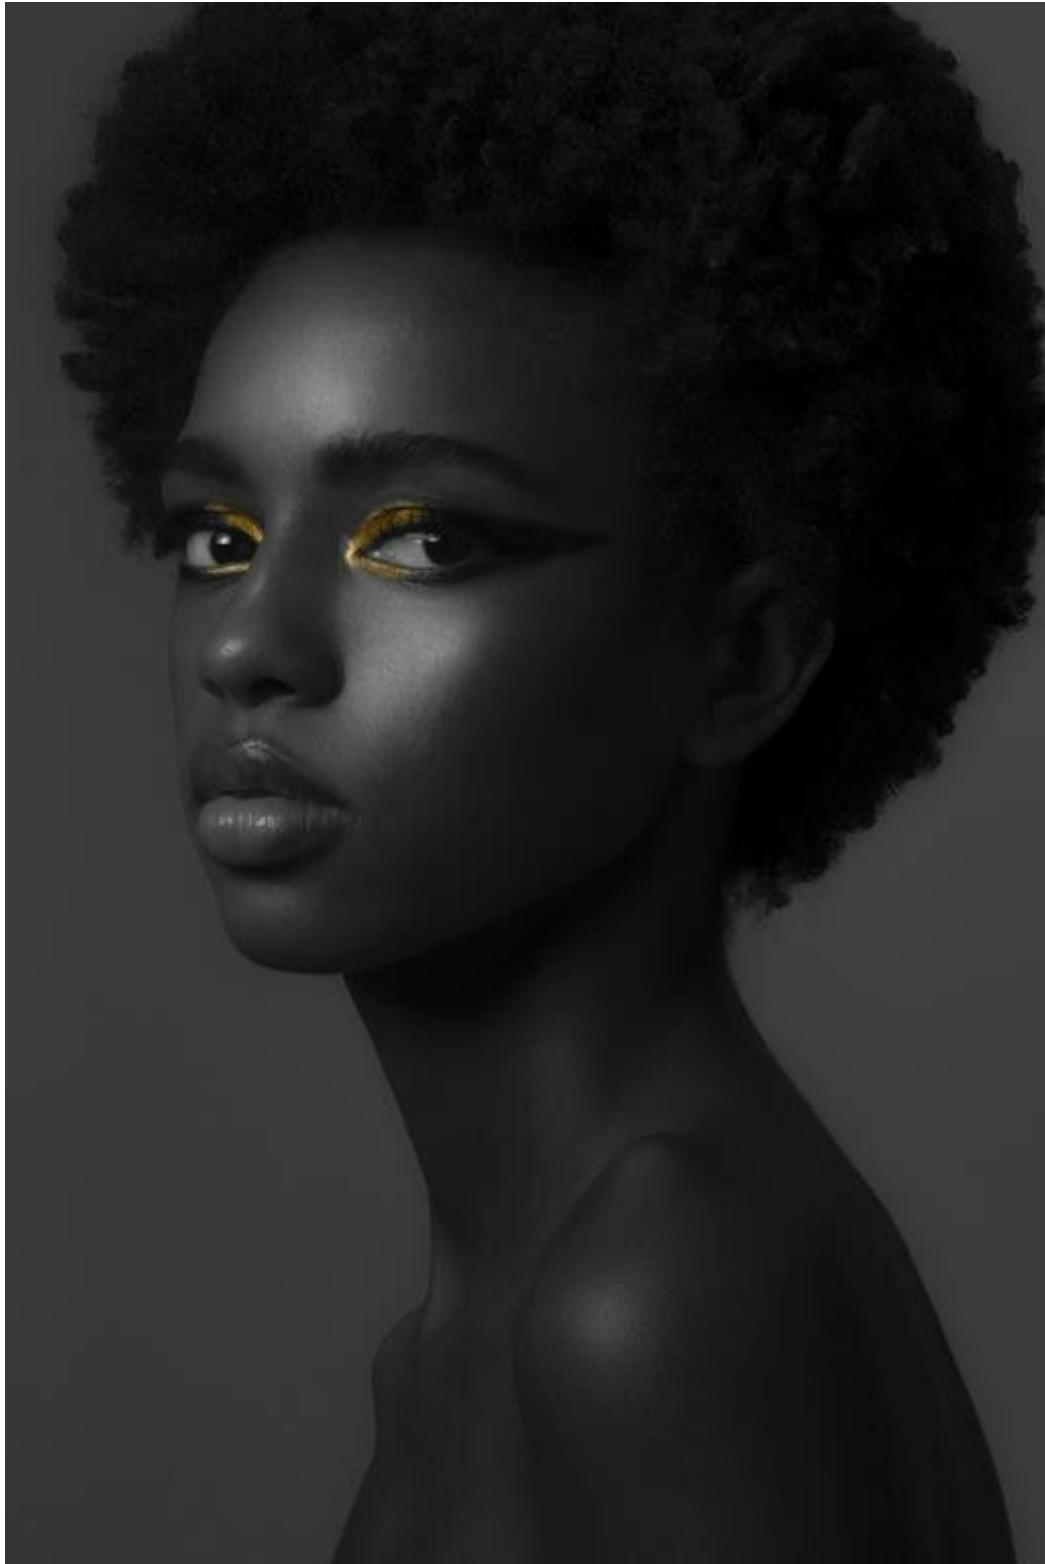

JULIANA BISPO

height 176 cm · bust 77 cm · cup B · waist 63 cm · hips 89 cm · dress 36
shoes size 40.5 · hair black · eyes brown

MGM
MODELS

MGM
MODELS

JULIANA BISPO

height 176 cm · bust 77 cm · cup B · waist 63 cm · hips 89 cm · dress 36
shoes size 40.5 · hair black · eyes brown